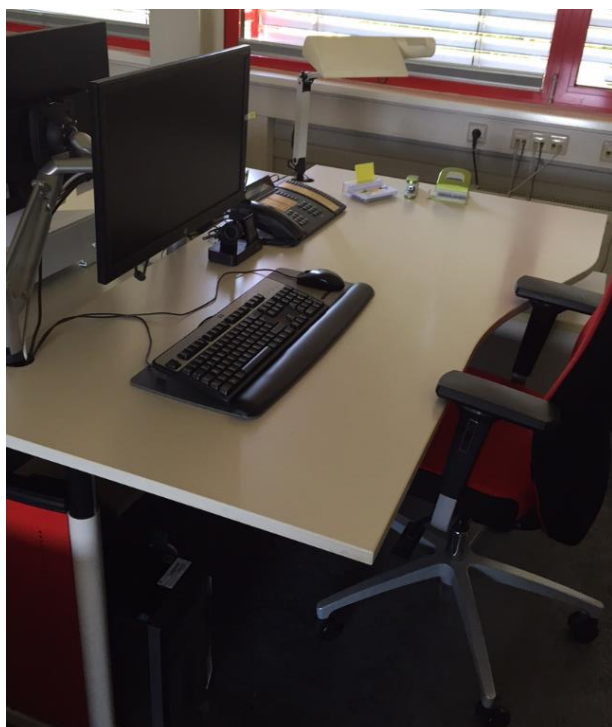

Schreibtischkombination (auf Abbildung links)

- Maße in mm (BxTxH): 2000 x 800/1000 x 680-820
- Gestell: C-Fuß, Grauweiß
- Platte/Plattenkante: Melaminbeschichtet Grauweiß
- inkl. horizontaler Kabelkanal
- inkl. Adapter zur Befestigung von z.B. Tischleuchten oder Monitortragarmen
- Kabelkanalabdeckung am C- Fuß links oder rechts montierbar, Farbe Rot
- Ansatzplatte links 135 °
- Ansatzschenkel 800 mm
- Platte/Plattenkante: Melaminbeschichtet Grauweiß