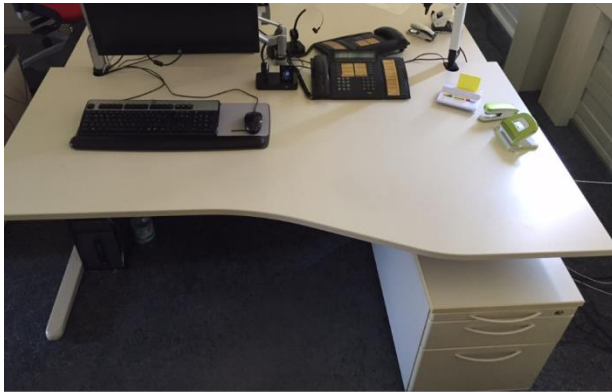

Schreibtischkombination (auf Abbildung links)

- Maße in mm (BxTxH): 2000 x 800/1000 x 680-820
- Gestell: C-Fuß, Grauweiß
- Platte/Plattenkante: Melaminbeschichtet Grauweiß
- inkl. horizontaler Kabelkanal
- inkl. Adapter zur Befestigung von z.B. Tischleuchten oder Monitortragarmen
- Kabelkanalabdeckung am C- Fuß links oder rechts montierbar, Farbe Rot
- Ansatzplatte links 135 °
- Ansatzschenkel 800 mm
- Platte/Plattenkante: Melaminbeschichtet Grauweiß