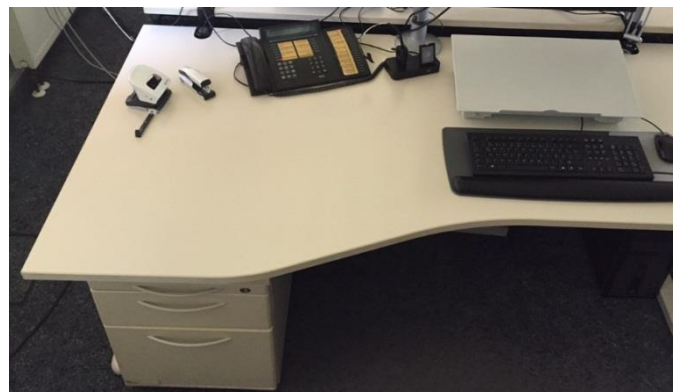

Schreibtischkombination (auf Abbildung links)

- Maße in mm (BxTxH): 2000 x 800/1000 x 680-820
- Gestell: C-Fuß, Grauweiß
- Platte/Plattenkante: Melaminbeschichtet Grauweiß
- inkl. horizontaler Kabelkanal
- inkl. Adapter zur Befestigung von z.B. Tischleuchten oder Monitortragarmen
- Kabelkanalabdeckung am C- Fuß links oder rechts montierbar, Farbe Rot
- Ansatzplatte links 135 °
- Ansatzschenkel 800 mm
- Platte/Plattenkante: Melaminbeschichtet Grauweiß